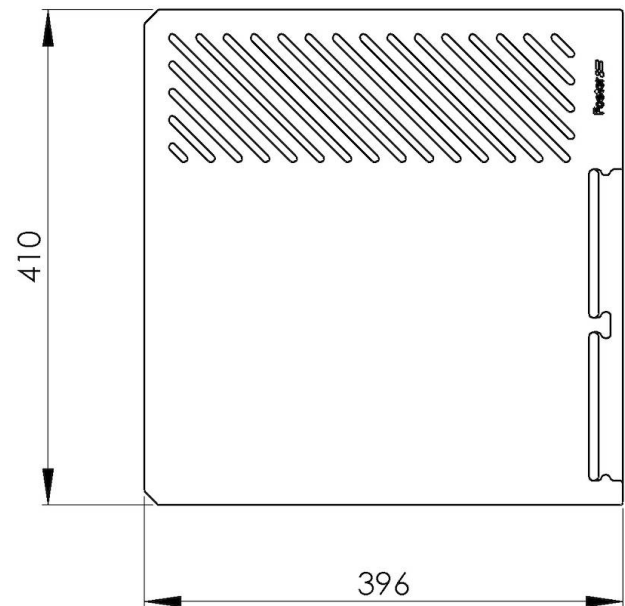

## Schwarzes Multifunktions- Schneidebrett

Zubehör und Ergänzungen

Code: 8100 608

### EINZELHEITEN

Material Foster Black Composit

---

Zubehör für Spülen Multifunktionales Schneidebrett

---

Abmessungen 396 x 410 mm

---

## TECNISCHE DATEN

8100 608

Tagliere multifunzione black  
Black multifunctional chopping board